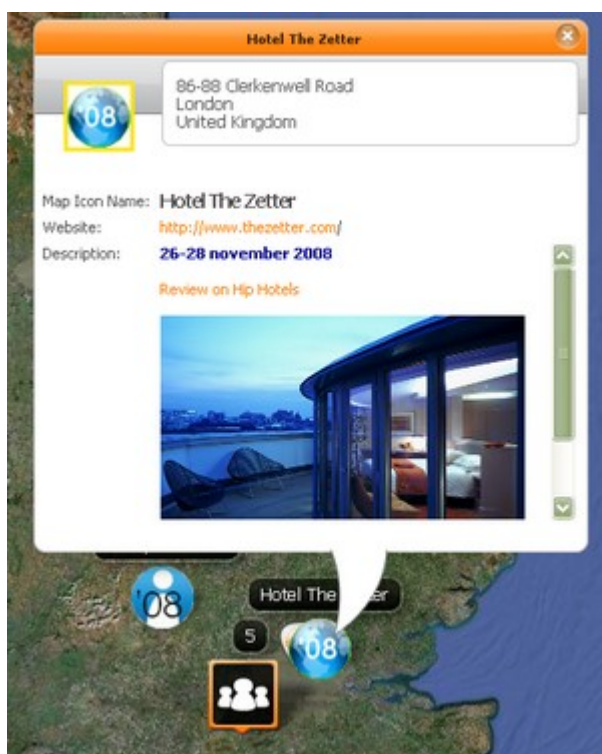

Samen met IRL Connect ontwikkeld Dr Dirck concepten voor IRL Galaxy, zodat bedrijven virtuele ruimtes kunnen koppelen aan mens en organisatie om bedrijfsdoelen te realiseren.

2. Navigeren via de Kaart

Als u op de pagina met De Wereld van Morgen Maps aankomt ziet u de zogenaamde Widget, een applicatie die binnen een venster van deze webpagina draait.

Deze ziet er uit zo als op de voorpagina van deze handleiding.

Vervolgens kunt u direct gaan navigeren op de kaart. U kunt op ontdekkingsreis gaan in de Wereld van Morgen! (Inloggen is niet nodig.)

Op de afbeelding hierboven ziet u hoe u op de pijltjes (1) kunt klikken om de kaart van links naar rechts of van onder naar boven te bewegen. Dit kunt u ook met uw muishandje doen door de kaart vast te pakken en te slepen.

Als u wilt inzoomen of uitzoomen op de kaart kan dat met de '+' of '-' knopjes (2).

Klik vervolgens op een icoontje om naar de inhoud te kijken, in dit geval 'Hotel The Zetter'.

Nu klap er een ballon uit met daarin informatie over Hotel The Zetter. Hier kunnen plaatjes, tekst of filmpjes in staan.