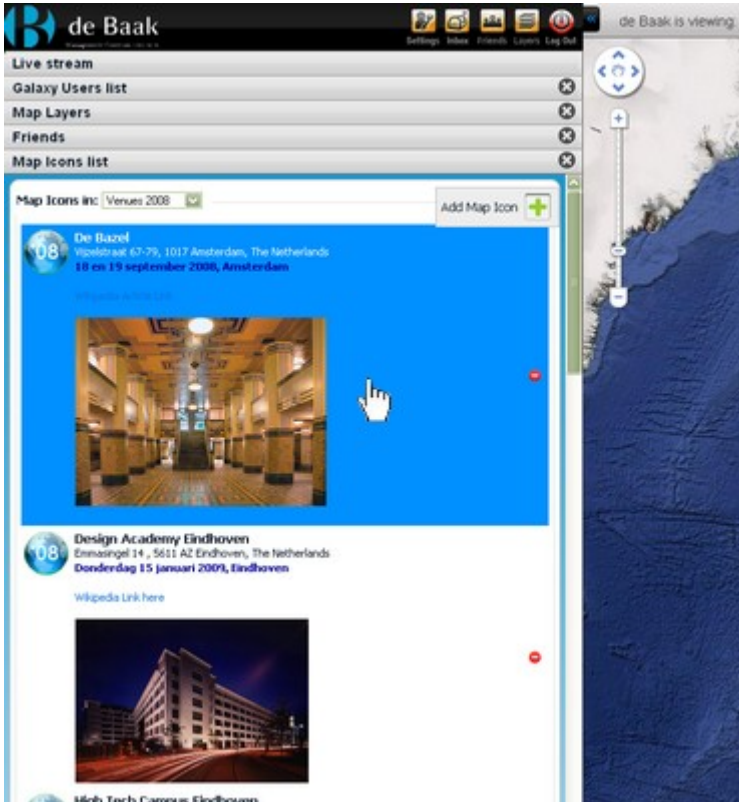

2. Navigeren via de Menu's

In plaats van via de kaart te navigeren kunt u ook via de linker menubalk overzichtelijk van start.

De informatie op De Wereld van Morgen Maps is ingedeeld in categorieën die Layers of wel lagen worden genoemd. Elke layer bevat een specifieke stroom met informatie.

U heeft de volgende opties:

1. Map Layers. De applicatie begint altijd met dit overzicht. Hier ziet u een overzicht van alle datastromen (layers/ lagen) die binnenkomen op de Maps van De Wereld van Morgen.
2. U kunt elke Layer aan of uit zetten om de informatie te filteren naar uw wens.
3. Door op dit 'lijst knopje' te klikken krijgt u een handig overzicht van alle informatie (Iconen op de kaart) die onder deze Layer vallen. (Het volgende onderdeel in deze handleiding gaat hier dieper op in.)
4. Bekijk hier een overzicht van de gebruikers van de Wereld van Morgen Maps.
5. Bekijk hier het profiel van hoofdgebruiker- de Baak.
6. Als je op de 'Live stream' bar klikt, opent er een overzicht van alle gebeurtenissen.
7. Als u hier op de oranje Layers knop klikt keert u terug naar het oorspronkelijke Layers overzicht.

Klik op het lijstknopje voor een overzicht van de Map Icons of te wel de prikkers (iconen) die bij een bepaalde Layer horen.

Aan de linkerkant (links van de kaart) verschijnt nu een overzicht van alle iconen die bij deze layer horen. Het is mogelijk om via het 'dropdown menu' bovenaan te veranderen van layer. ook kan je helemaal naar beneden scrollen en naar de volgende pagina gaan als niet alle iconen op een pagina passen.

Klik op een van de onderwerpen in het overzicht aan de linkerkant zoals hieronder om naar de prikker op de kaart rechts te navigeren.

Als het onderwerp blauw oplicht kunt u hem selecteren.

3. Nieuws en Inloggen