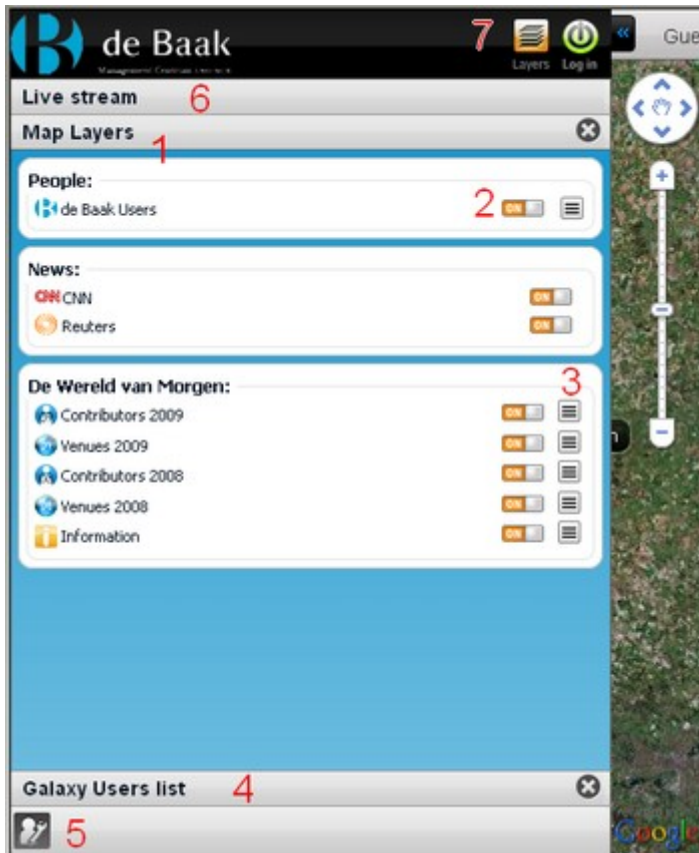

De informatie op De Wereld van Morgen Maps is ingedeeld in categorieën die Layers of wel lagen worden genoemd. Elke layer bevat een specifieke stroom met informatie en heeft zijn eigen set iconen.

Er zijn verschillende types Iconen: Venues (locaties) en Contributors (sprekers) uit verschillende jaren. Ook zijn er Informatie icoontjes die algemene informatie bevatten over dit programma.

er zijn ook icoontjes die bij mensen of organisaties horen, zoals de Baak:

En tenslotte icoontjes die een cluster van dicht op elkaar staande iconen weergeven:

Als je hier op klikt krijg je een lijst met meerdere iconen.

2. Navigeren via de Menu's

In plaats van via de kaart te navigeren kunt u ook via de linker menubalk overzichtelijk van start.

De informatie op De Wereld van Morgen Maps is ingedeeld in categorieën die Layers of wel lagen worden genoemd. Elke layer bevat een specifieke stroom met informatie.

U heeft de volgende opties:

1. Map Layers. De applicatie begint altijd met dit overzicht. Hier ziet u een overzicht van alle datastromen (layers/ lagen) die binnenkomen op de Maps van De Wereld van Morgen.
2. U kunt elke Layer aan of uit zetten om de informatie te filteren naar uw wens.
3. Door op dit 'lijst knopje' te klikken krijgt u een handig overzicht van alle informatie (Iconen op de kaart) die onder deze Layer vallen. (Het volgende onderdeel in deze handleiding gaat hier dieper op in.)
4. Bekijk hier een overzicht van de gebruikers van de Wereld van Morgen Maps.
5. Bekijk hier het profiel van hoofdgebruiker- de Baak.
6. Als je op de 'Live stream' bar klikt, opent er een overzicht van alle gebeurtenissen.
7. Als u hier op de oranje Layers knop klikt keert u terug naar het oorspronkelijke Layers overzicht.